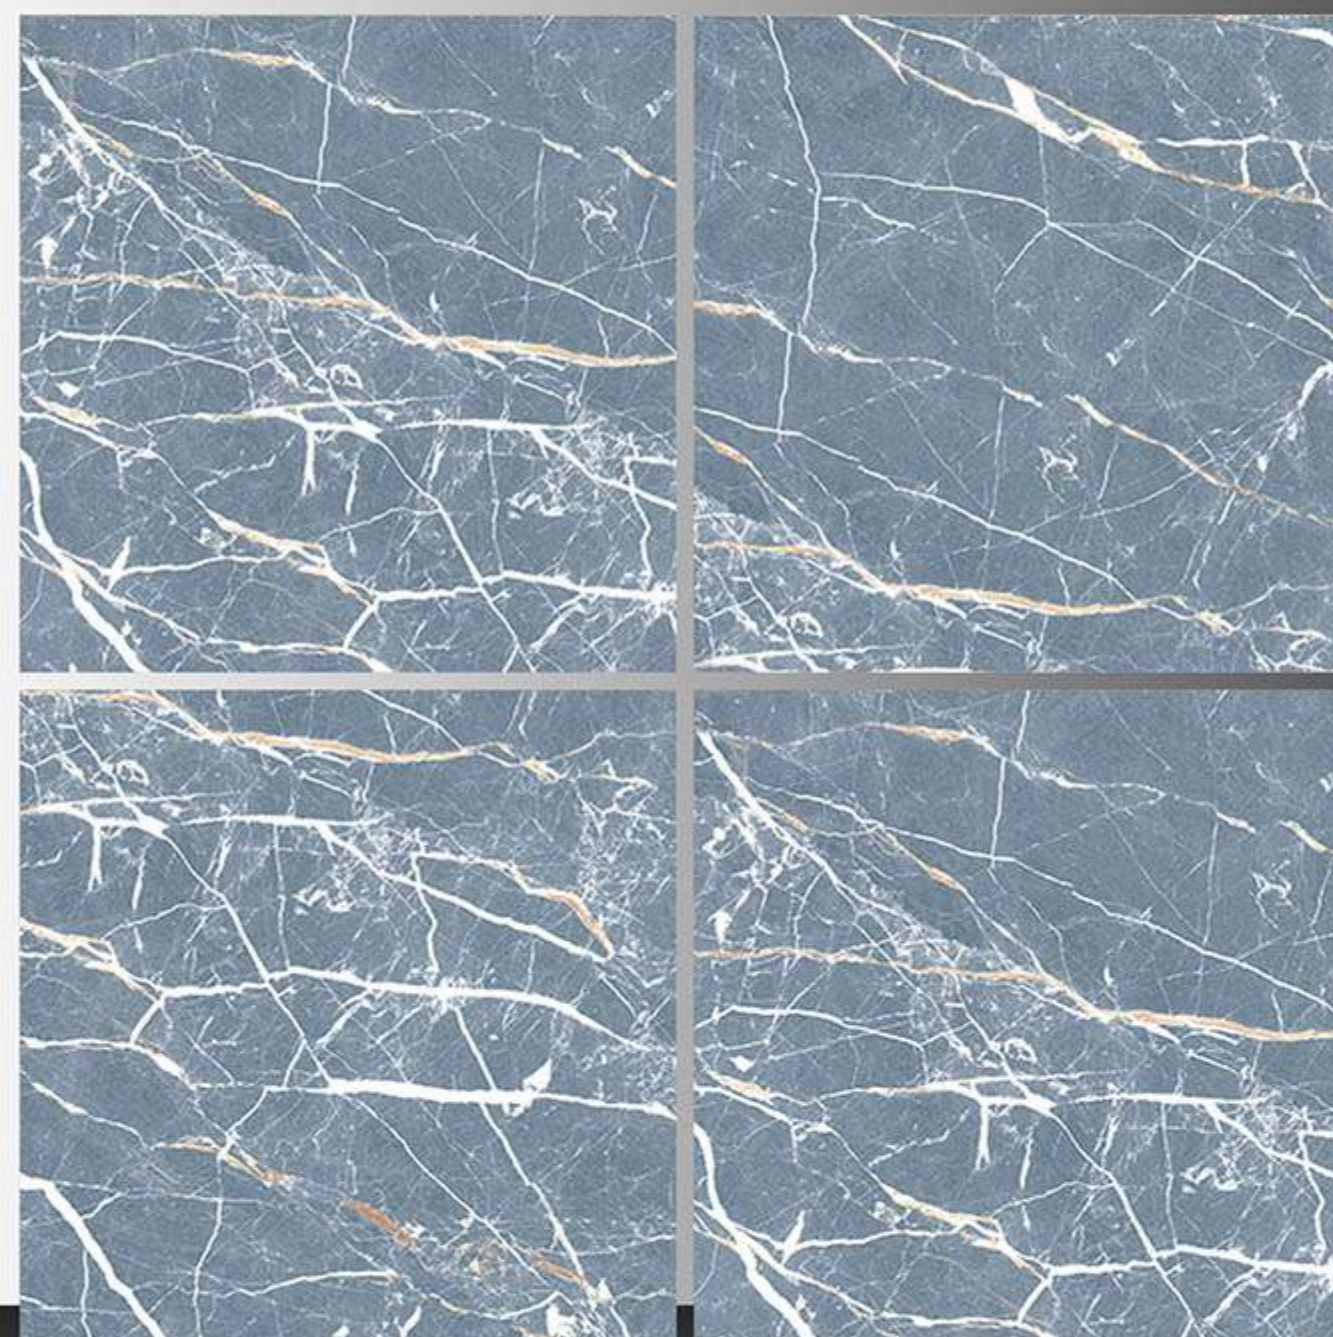

AZUL BAHIYA