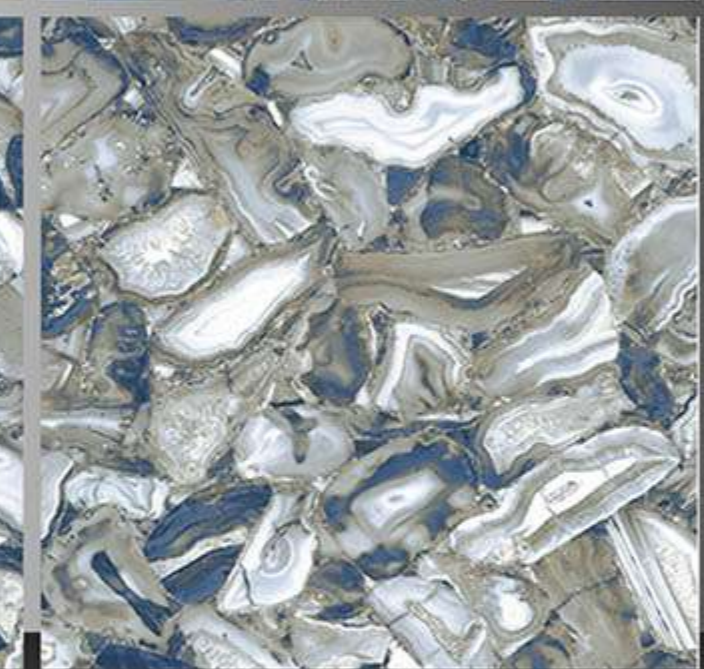

HIGH GLOSS
600 x 600 mm

LUMIA BROWN

HIGH GLOSS
600 x 600 mm

Luna Sky

HIGH GLOSS
600 x 600 mm

MAGIC BLUE

HIGH GLOSS
600 x 600 mm

MAGIC MULTI

HIGH GLOSS
600 x 600 mm

Meppals Stone

HIGH GLOSS
600 x 600 mm

MOON BROWN

HIGH GLOSS
600 x 600 mm

MORENO NATURAL

HIGH GLOSS
600 x 600 mm

Multi Pearl