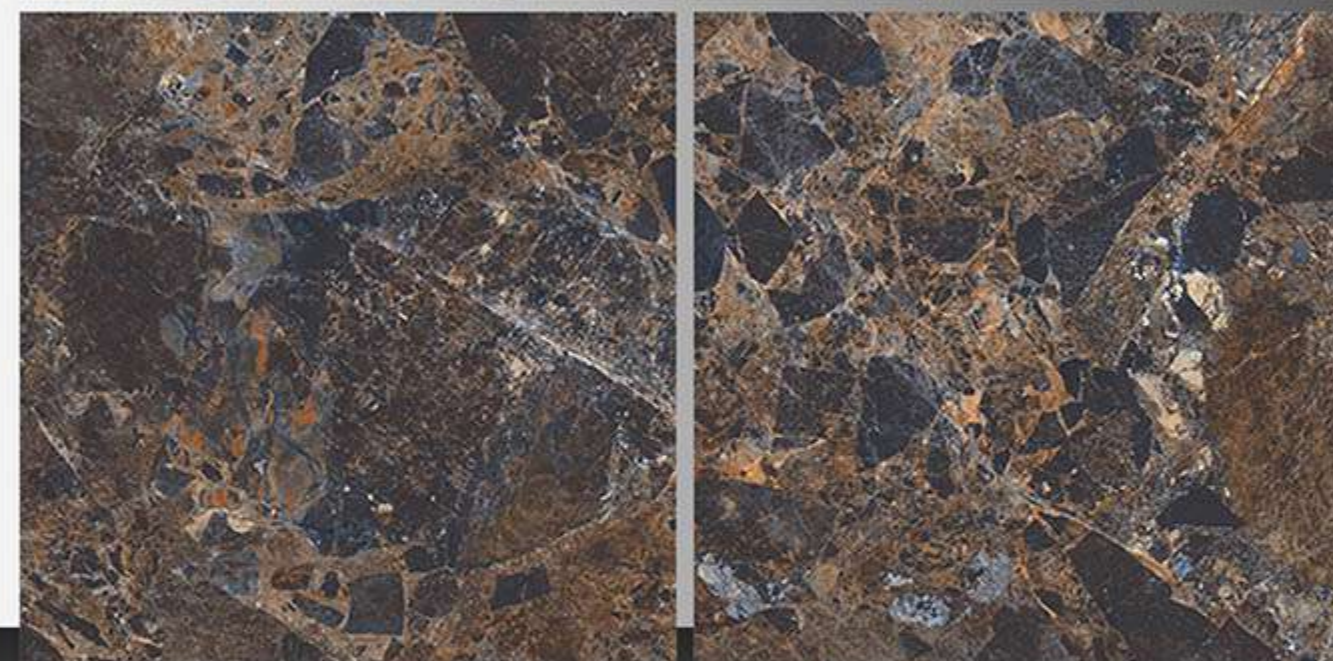

Armani Emprador