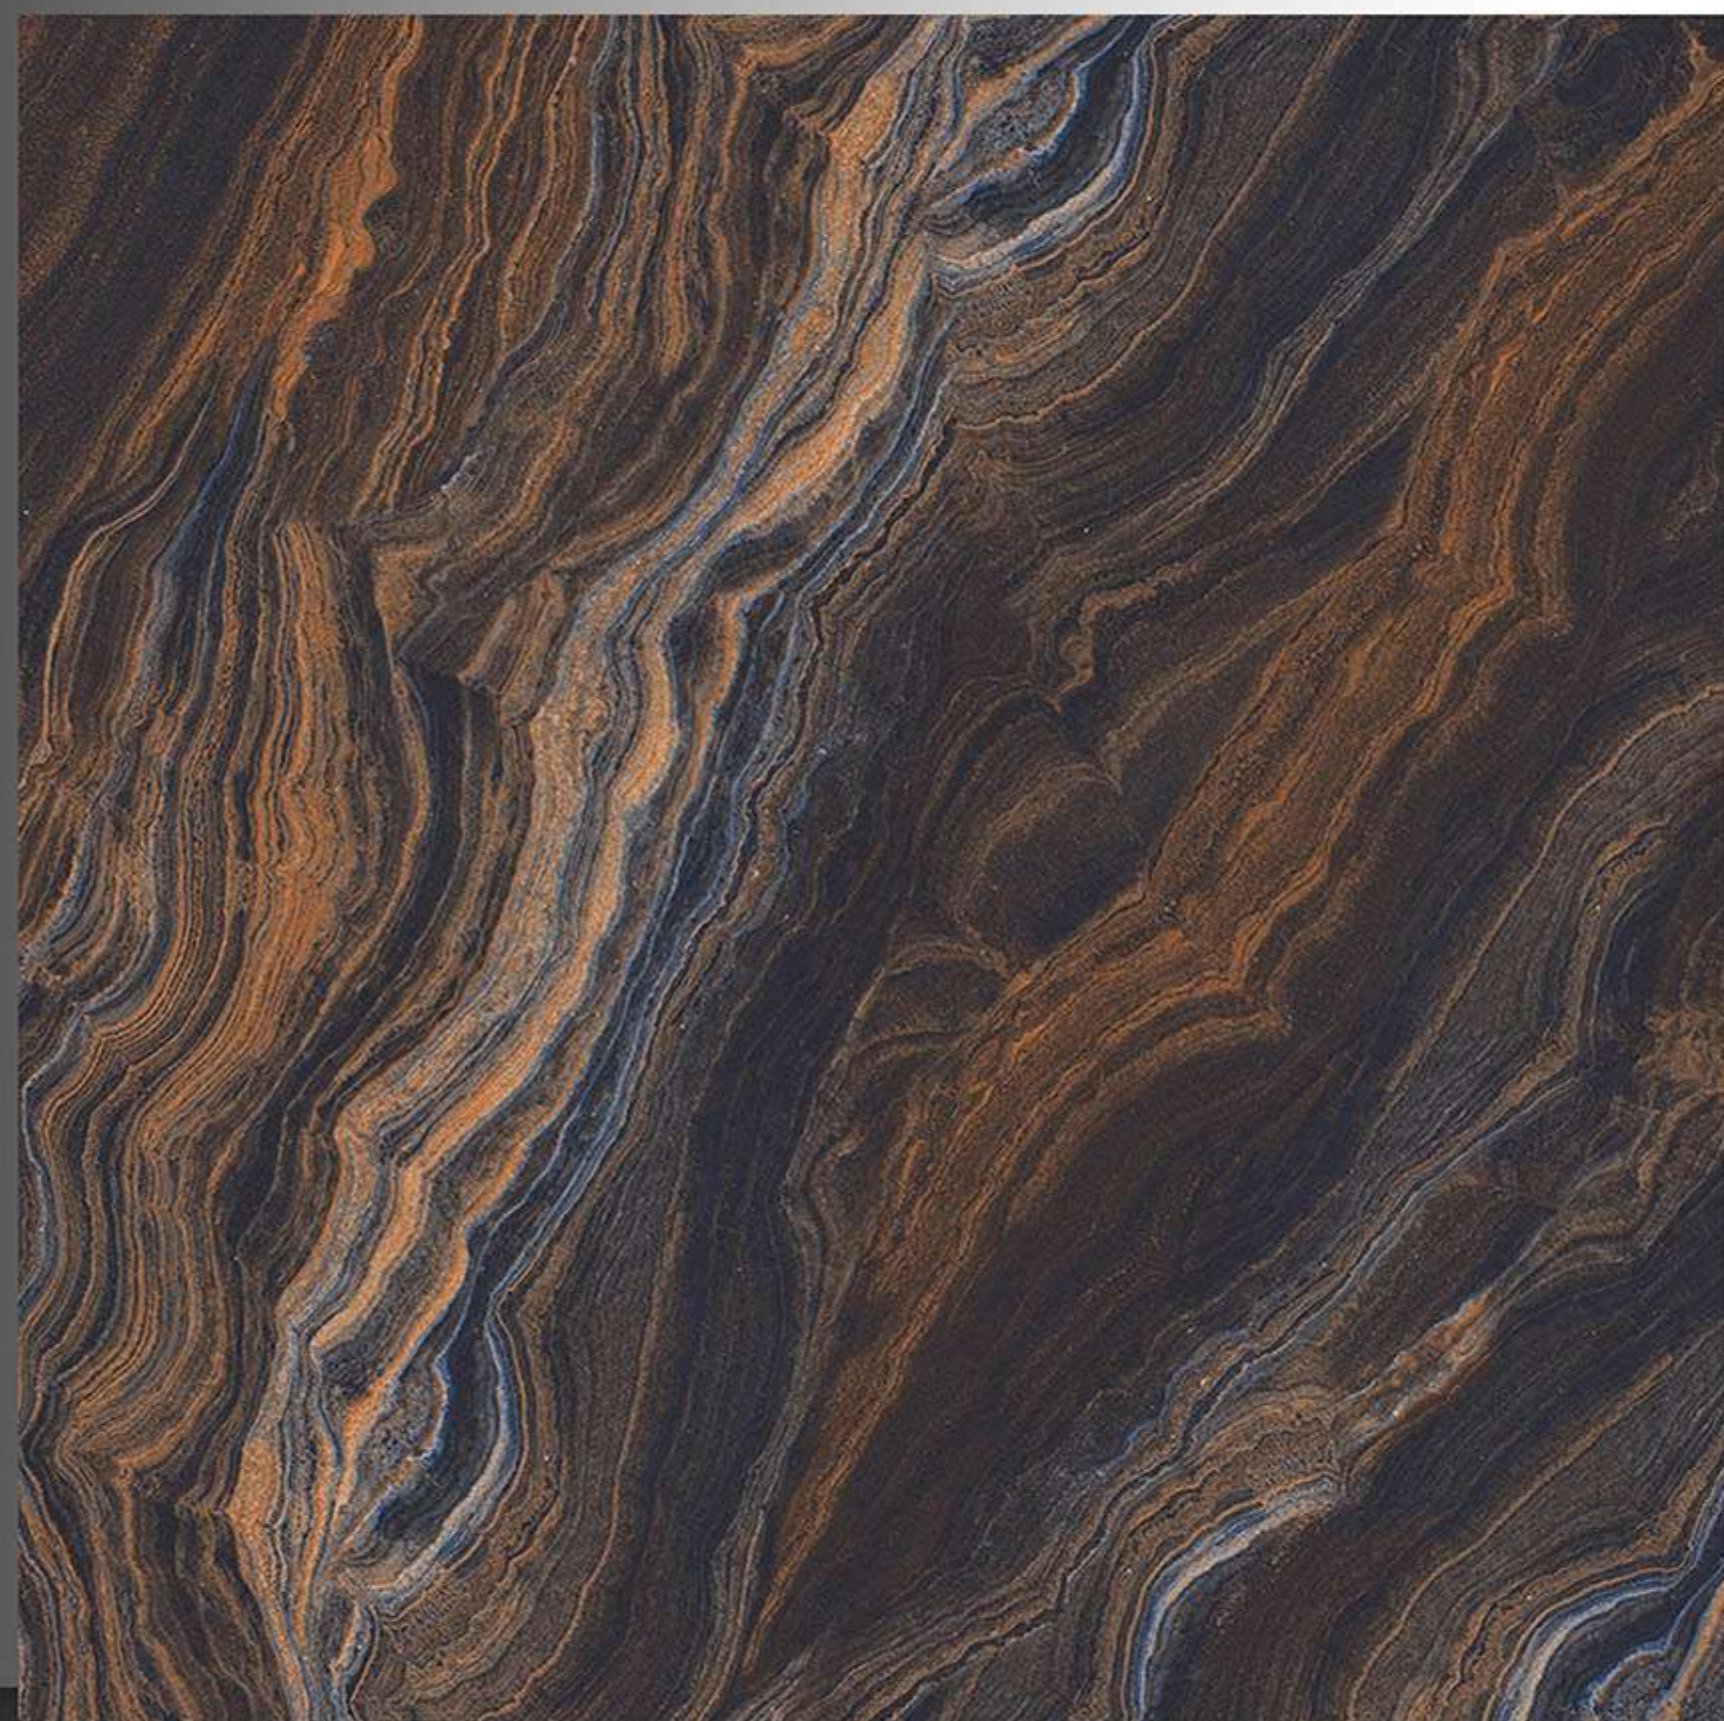

HIGH GLOSS
600 x 600 mm